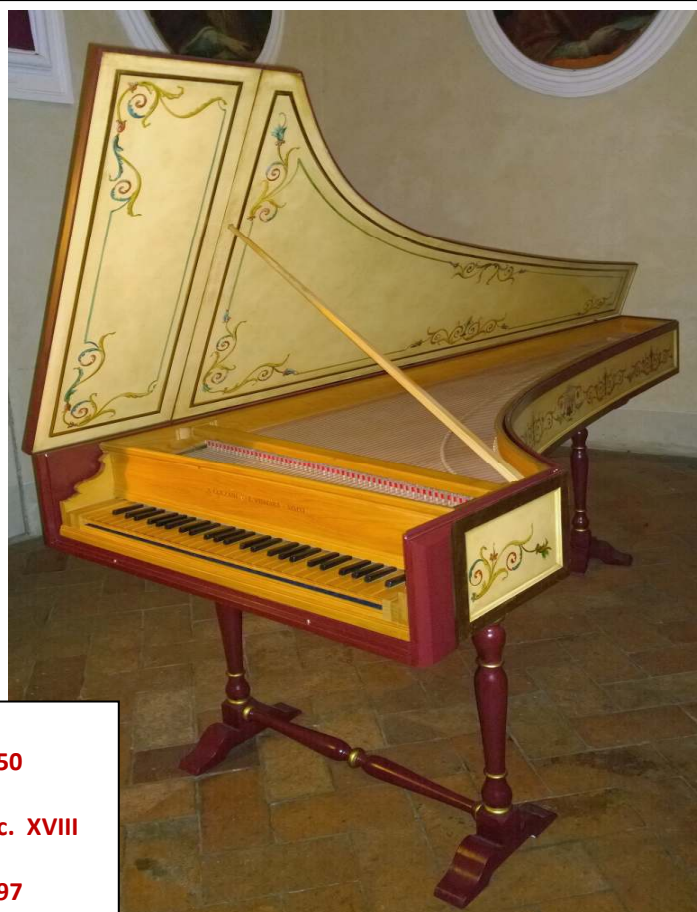

Strumenti a tastiera dell'Accademia Internazionale d'Organo "Giuseppe Gherardeschi"

**Replica musealar
Ruckers 1620**

Sopra a sinistra:
Replica Dulcken 1750
Di fianco a sinistra:
Replica anonimo sec. XVIII
Di fianco a destra:
Replica Grimaldi 1697

Sopra:
**Spinetta di Giovanni Ferrini 1731
(originale)**

Di fianco a sinistra:
Clavicordo Klopp